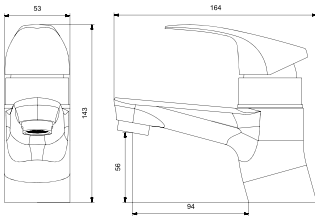

Bβ2-3601
원홀세면샤워기

Bβ2-6001
샤워기

Y
SERIES

By - 3001
원홀세면기

By - 3601
원홀세면샤워기

By - 6001
샤워기

BS3-3001
원홀세면기

BS3-3601
원홀세면샤워기