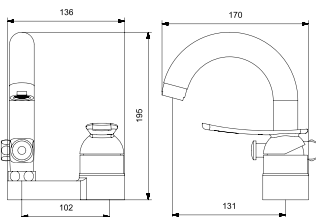

BL4-8001
자바라