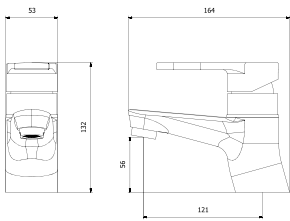

BS2-3001
원홀세면기