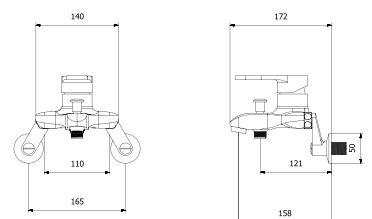

BS2-4604
거위목세면샤워기

W410 x D150 x H40MM
CODE NO. 0101-130050-0064

BS2-6001
샤워기

W410 x D150 x H40MM
CODE NO. 0101-130060-0064

어느 공간에서나 잘 어우러지며 욕실을
한층 더 멋스럽게 연출할 수 있습니다.

BS2-4004
거위목세면기

BS2-8001
자바라

W410 x D150 x H40MM
CODE NO. 0101-110031-0064