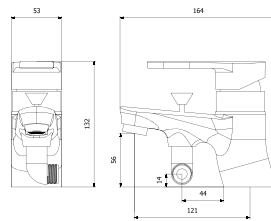

BS2-3601
원홀세면샤워기