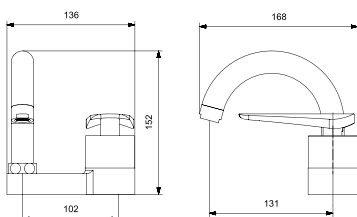

BQ3-4601
세면샤워기