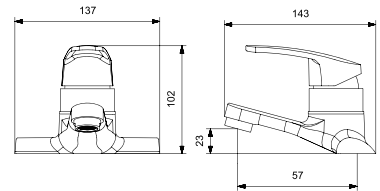

BL3-4001
세면기