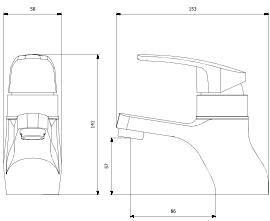

BL3-3001
원홀세면기