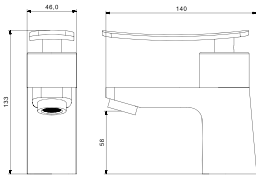

BQ5-3601
원홀세면샤워기