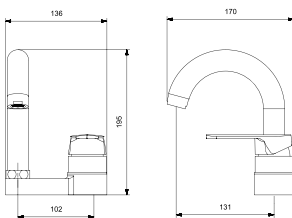

BL2-4601
세면샤워기