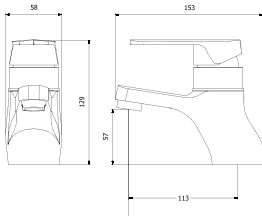

BL2-3601
원홀세면샤워기