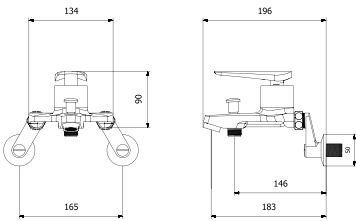

BQ3-8001
자바라