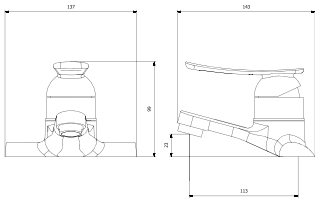

W410 x D150 x H40MM
CODE NO. 0101-003350-5084

BQ5-3601
원홀세면샤워기

W410 x D150 x H40MM
CODE NO. 0101-003350-5084

BQ5-6001
샤워기

W410 x D150 x H40MM
CODE NO. 0101-003350-5084

Q5
SERIES

BL4-4001
세면기

BL4-4004
거위목세면기