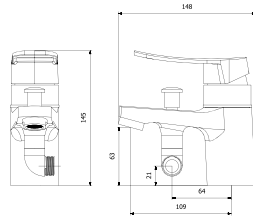

S1 - 3601
원홀세면샤워기