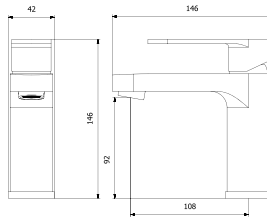

Bβ2-3601
원홀세면샤워기

Bβ2-6001
샤워기

Y
SERIES

By - 3001
원홀세면기

By - 3601
원홀세면샤워기

By - 6001
샤워기

BS3-3001
원홀세면기

BS3-3601
원홀세면샤워기