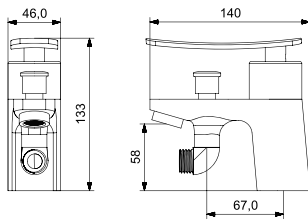

W410 x D150 x H40MM
CODE NO. 0101-003350-5084

BQ5-6001
샤워기

W410 x D150 x H40MM
CODE NO. 0101-003350-5084