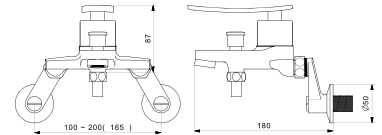

W410 x D150 x H40MM
CODE NO. 0101-003350-5084

BQ5-3601
원홀세면샤워기

W410 x D150 x H40MM
CODE NO. 0101-003350-5084

BQ5-6001
샤워기

W410 x D150 x H40MM
CODE NO. 0101-003350-5084

Q5
SERIES

BL4-4001
세면기

BL4-4004
거위목세면기