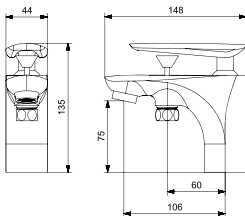

Ba - 4001
세면기