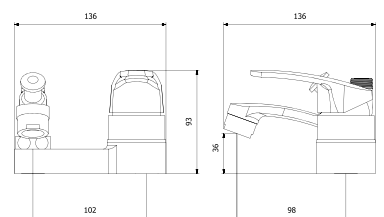

BL3-4601
세면샤워기