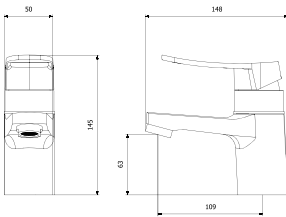

BS1 - 3001
원홀세면기