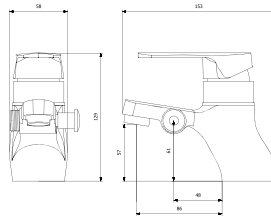

BL2-4001
세면기