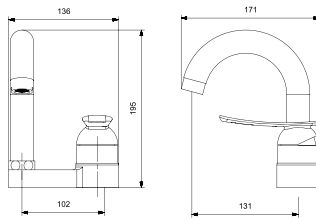

W410 x D150 x H40MM
CODE NO. 0101-003350-5084

BQ5-3601
원홀세면샤워기

W410 x D150 x H40MM
CODE NO. 0101-003350-5084

BQ5-6001
샤워기

W410 x D150 x H40MM
CODE NO. 0101-003350-5084

Q5
SERIES

BL4-4001
세면기

BL4-4004
거위목세면기