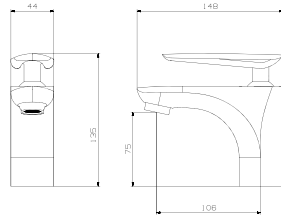

Ba - 3001
원홀세면기

a
SERIES

●
CHROME