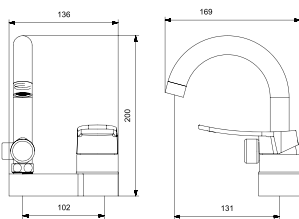

BS1 - 6001
샤워기