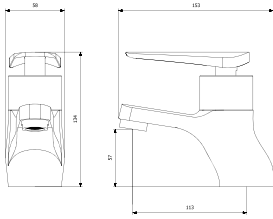

BQ3-3601
원홀세면샤워기