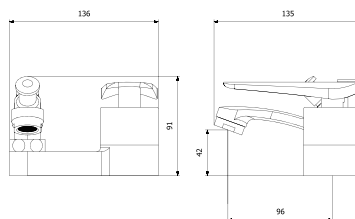

BQ3-4604
거위목세면샤워기