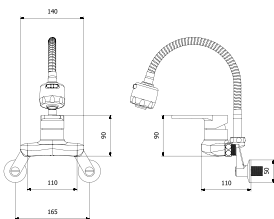

BS2-4604
거위목세면샤워기

W410 x D150 x H40MM
CODE NO. 0101-130050-0064

BS2-6001
샤워기

W410 x D150 x H40MM
CODE NO. 0101-130060-0064

어느 공간에서나 잘 어우러지며 욕실을
한층 더 멋스럽게 연출할 수 있습니다.

BS2-4004
거위목세면기

BS2-8001
자바라

W410 x D150 x H40MM
CODE NO. 0101-110031-0064