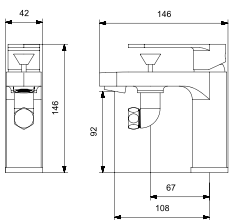

Bβ2-3601
원홀세면샤워기

Bβ2-6001
샤워기

Y
SERIES

By - 3001
원홀세면기

By - 3601
원홀세면샤워기

By - 6001
샤워기

BS3-3001
원홀세면기

BS3-3601
원홀세면샤워기