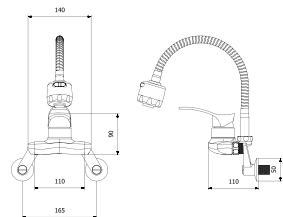

BS2-1-8001
자바라