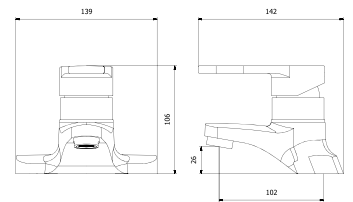

BS2-4001
세면기

S2
SERIES