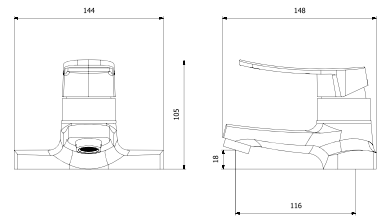

S1 - 4001
세면기