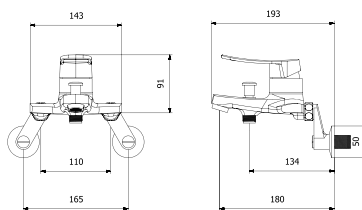

BS1 - 8001
자바라