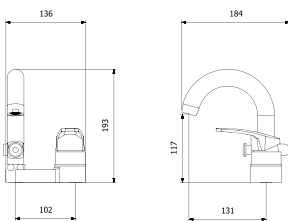

BL3-6001
샤워기