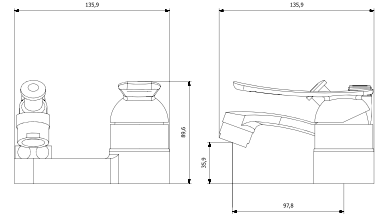

BL4-4601
세면샤워기