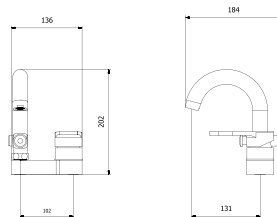

BS2-4604
거위목세면샤워기

W410 x D150 x H40MM
CODE NO. 0101-130050-0064

BS2-6001
샤워기

W410 x D150 x H40MM
CODE NO. 0101-130060-0064

어느 공간에서나 잘 어우러지며 욕실을
한층 더 멋스럽게 연출할 수 있습니다.

BS2-4004
거위목세면기

BS2-8001
자바라

W410 x D150 x H40MM
CODE NO. 0101-110031-0064