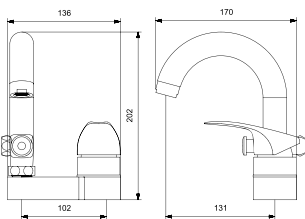

BS3-6001
샤워기