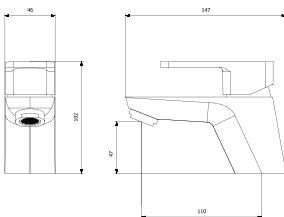

Ba - 4001
세면기

Ba - 6001
샤워기

Bβ-3001
원홀세면기

Bβ-3601
원홀세면샤워기

Bβ-6001
샤워기

β
SERIES

β2
SERIES

Bβ2-3001
원홀세면기