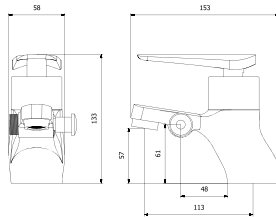

BQ3-4001
세면기