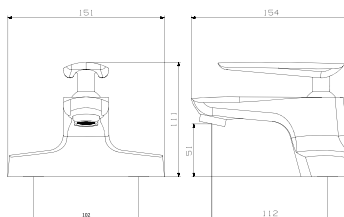

Ba - 6001
샤워기