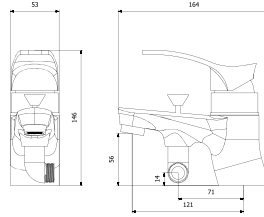

BS2-1-4001
세면기