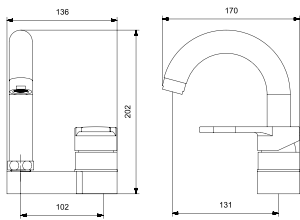

BS2-4604
거위목세면샤워기

W410 x D150 x H40MM
CODE NO. 0101-130050-0064

BS2-6001
샤워기

W410 x D150 x H40MM
CODE NO. 0101-130060-0064

어느 공간에서나 잘 어우러지며 욕실을
한층 더 멋스럽게 연출할 수 있습니다.

BS2-4004
거위목세면기

BS2-8001
자바라

W410 x D150 x H40MM
CODE NO. 0101-110031-0064