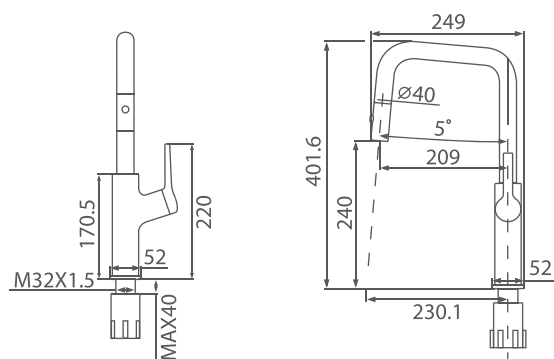

Color

Chrome
GH-801CR

Brushed Nickel
GH-801BN

Blueprint