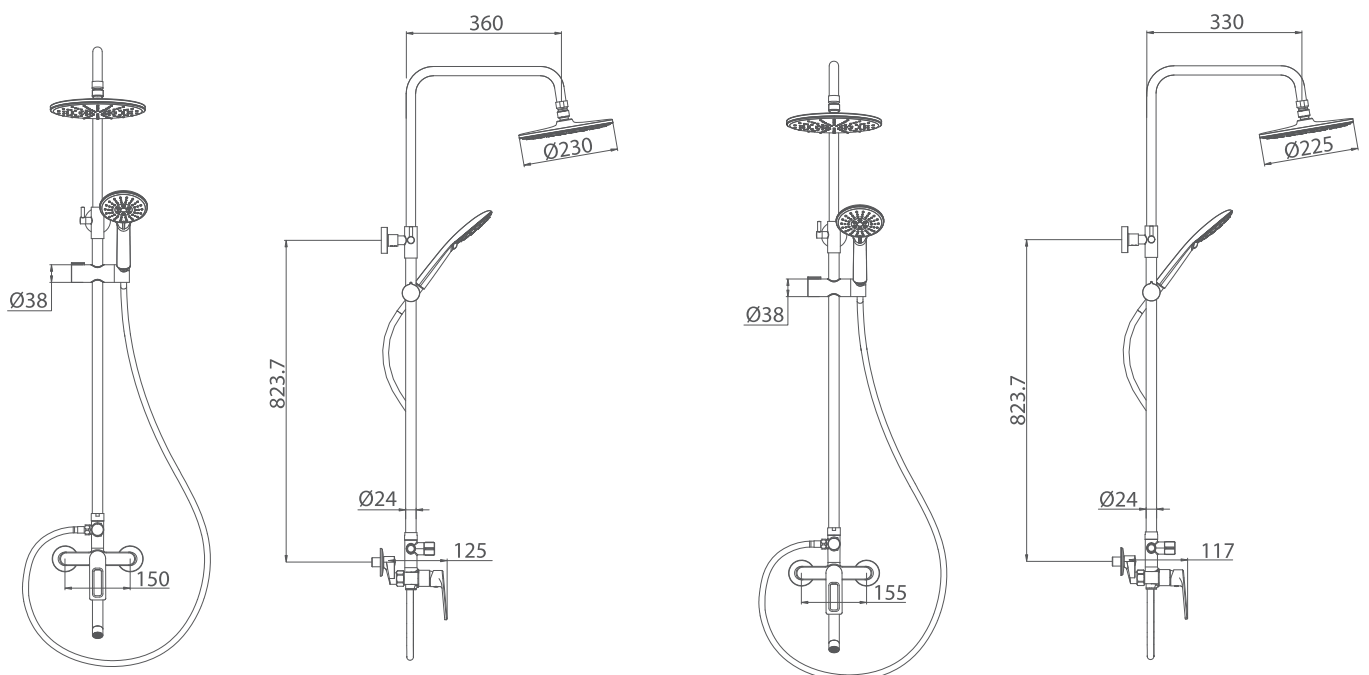

Product

Chrome
BL5-16007CR

Chrome
BS1-16007CR

Blueprint