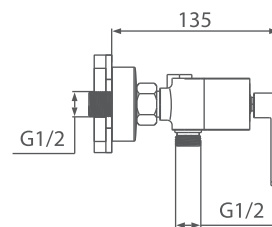

Product

Chrome Black
Bβ5-6001CB

Chrome Black
Bβ5-6005CB

Blueprint