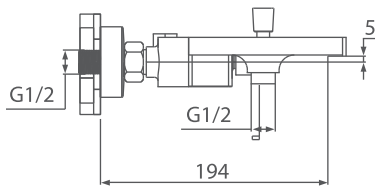

Product

Chrome Black
Bβ5-6001CB

Chrome Black
Bβ5-6005CB

Blueprint