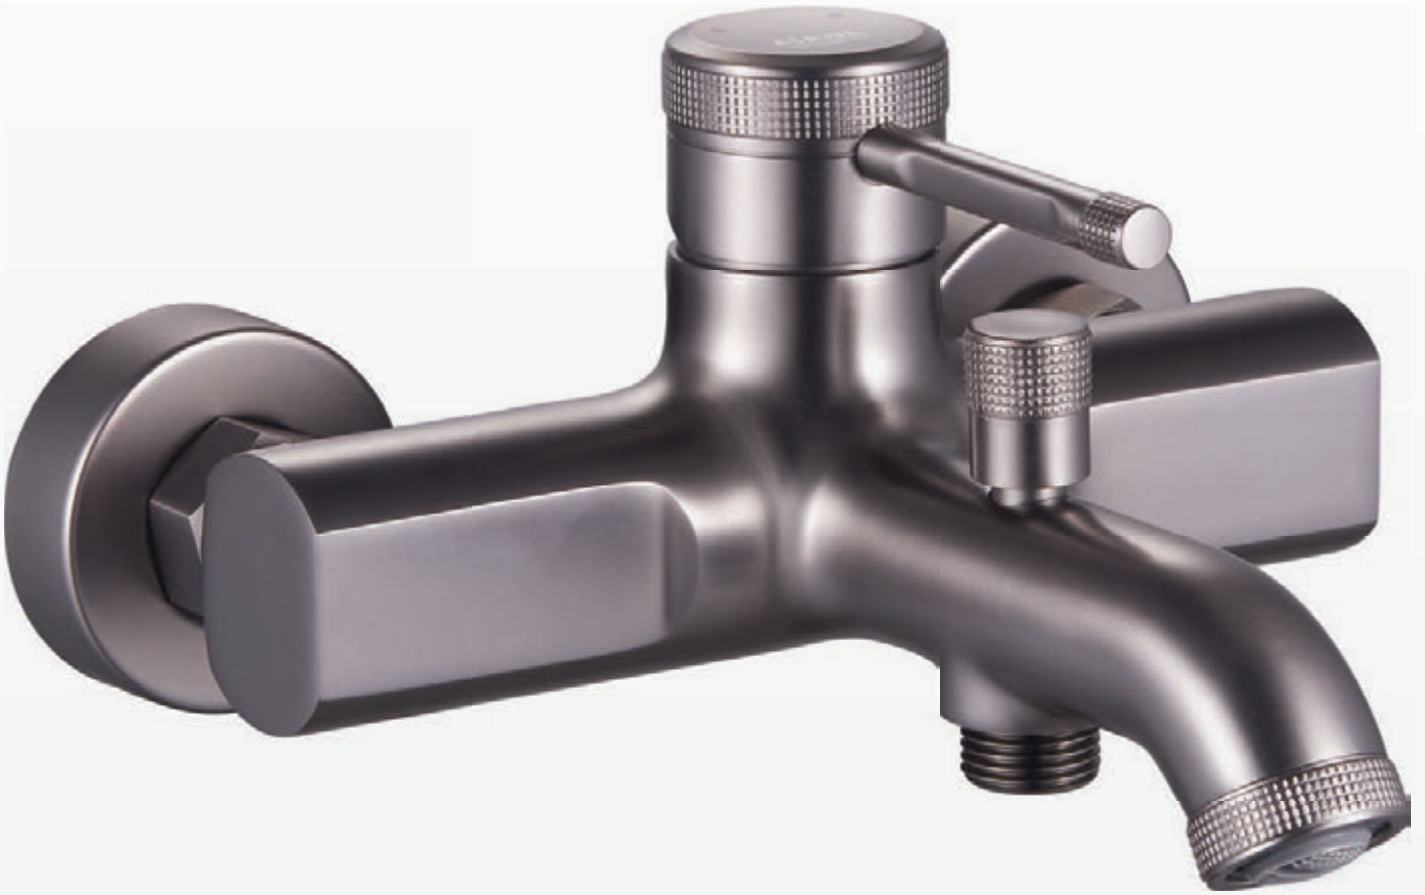

About

This faucet is designed with a combination of architectural elements. The angled basic design elements make this faucet even more unique.

건축적인 요소들로 엘리먼트를 이룬 디자인의 수전입니다. 각진 기본 조형의 요소들이 이 수전을 더욱 유니크하게 합니다.

Raw material

바디: ZnDC2+PPA
카트리지가: 알루미늄+POM
핸들: ZnDC2
스파우트: STS304
고압호스: 산토플랜+PB
에어레이터: POM

Function

온냉 싱글레버
측면 원홀 세면수전

Perforation

Ø33-Ø35

Color

Chrome Black
Bβ5-3002CB

Blueprint

BATHTUB SHOWER FAUCET

By2-6001

About

Harmony of circular pipes and diamond cut irregularities. The industrial feel further maximizes the uniqueness of this faucet.

원형의 파이프와 다이아몬드 커팅으로 이루어진 요철의 조화가 이루어진 디자인입니다. 다이아몬드 커팅 가공 방식의 인더스트리얼함이 이 수전의 유니크함을 더욱 극대화시켜줍니다.

Matt Gray
By2-6001MG

Brushed Nickel
By2-6001BN

Blueprint

BATHTUB SHOWER FAUCET

Ba3-6001

About

This is a bathtub/shower faucet with a basic design. This is a model that goes well anywhere with its standard, no-frills exterior.