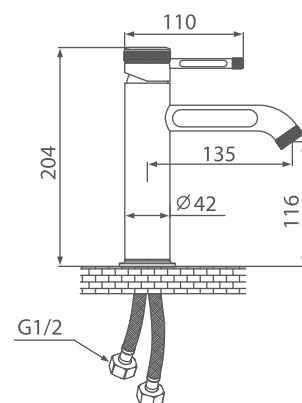

Color

Chrome
By2-3001CR

Matt Gray
By2-3001MG

Brushed Nickel
By2-3001BN

Blueprint