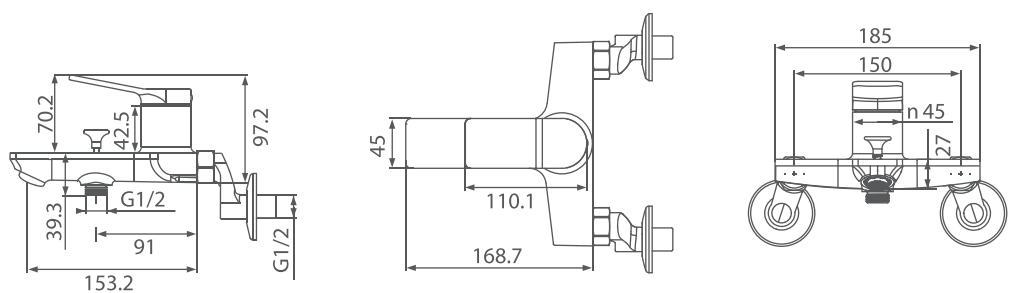

Color

Chrome
PT1-6001CR

Brushed Nickel
PT1-6001BN

Matt White
PT1-6001MW

Brushed Gold
PT1-6001BG

Matt Gray
PT1-6001MG

Blueprint