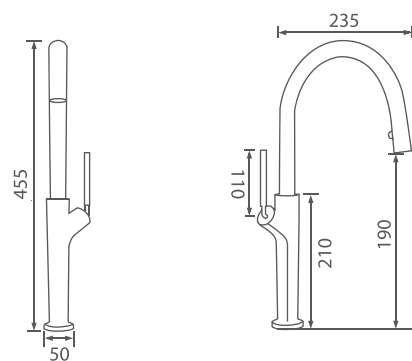

Color

Chrome
BB1-3810CR

Brushed Nickel
BB1-3810BN

Matt Gray
BB1-3810MG

Brushed Gold
BB1-3810BG

Blueprint