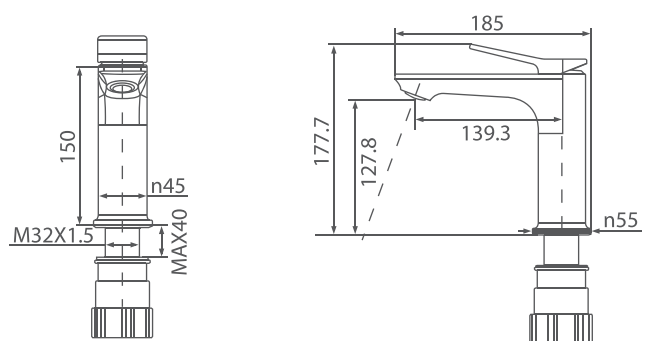

Color

Chrome
PB2-3001CR

Brushed Nickel
PB2-3001BN

Matt Gray
PB2-3001MG

Brushed Gold
PB2-3001BG

Matt White
PB2-3001MW

Blueprint