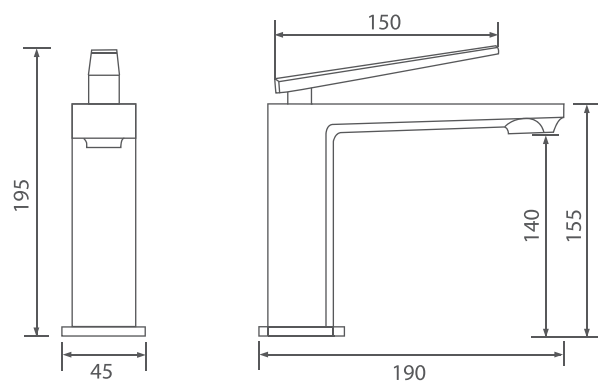

Color

Black Rose
BB4-3001BG

Chrome
BB4-3001CR

Brushed Gold
BB4-3001BG

Brushed Nickel
BB4-3001BN

Matt Gray
BB4-3001MG

Rose Gold
BB4-3001RG

Blueprint