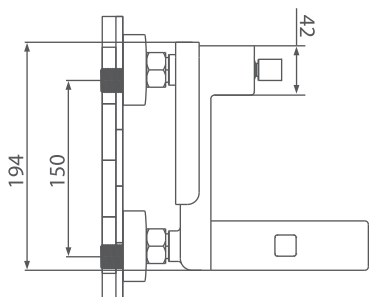

Product

Chrome Black
Bβ5-6001CB

Chrome Black
Bβ5-6005CB

Blueprint