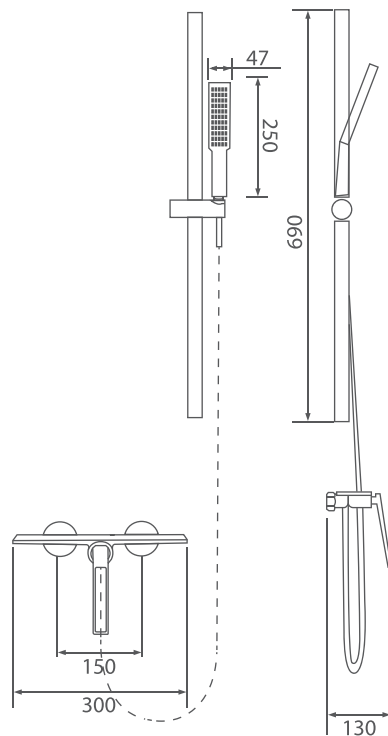

Color

Chrome
BB15-6001CR

Matt Black
BB15-6001MB

Blueprint