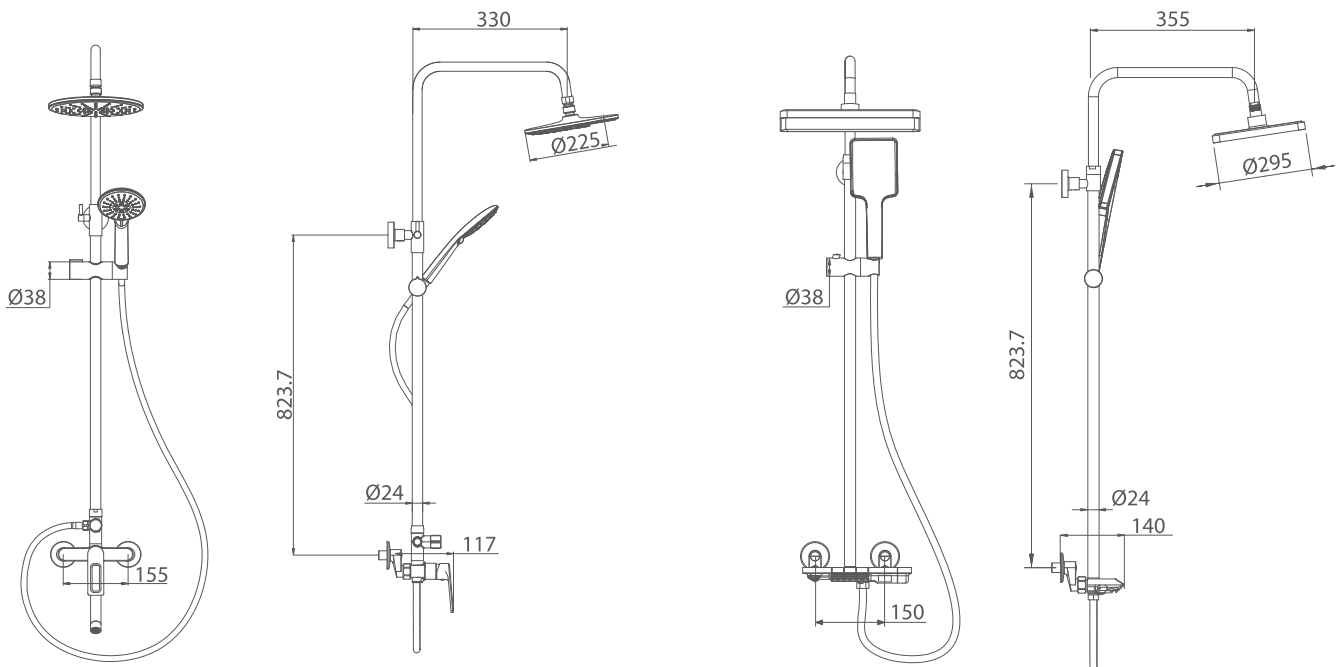

Product

Matt Gray
BS1-16007MG

Matt Gray
BP2-16008MG

Blueprint