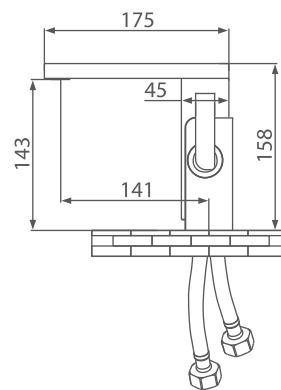

Color

Chrome Black
Bβ5-3002CB

Blueprint