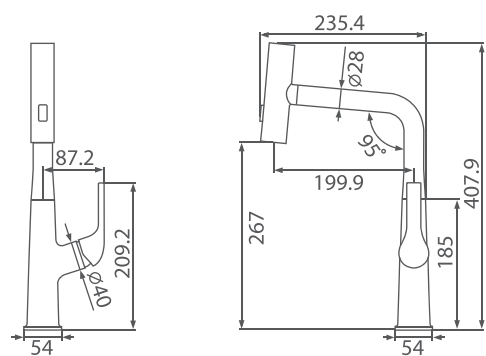

4웨이 헤드의 다양한 기능
자동리턴 폴다운
좌우회전 반자동 스프레이

Perforation

Ø37-Ø38

Color

Chrome
GH-9956CR

Brushed Nickel
GH-9956BN

Blueprint

KITCHEN FAUCET GH-801