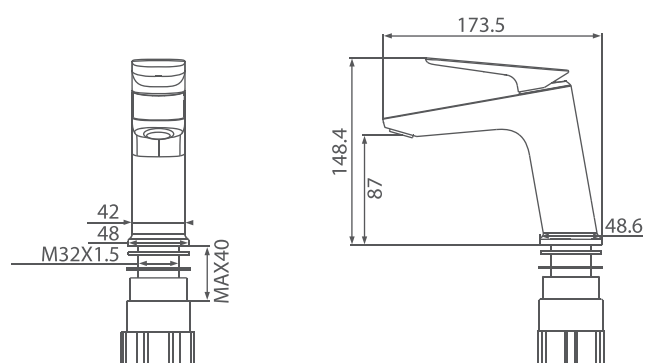

Color

Chrome
PT2-3001CR

Matt Gray
PT2-3001MG

Brushed Nickel
PT2-3001BN

Brushed Gold
PT2-3001BG

Blueprint