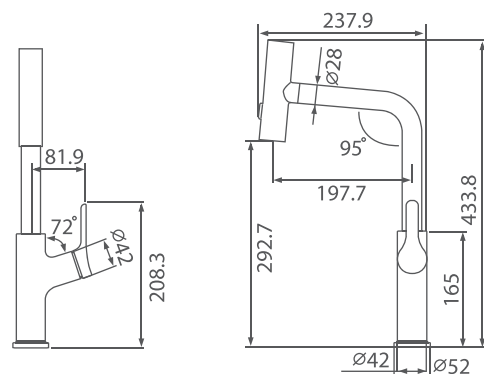

Color

Chrome
GH-9958CR

Brushed Nickel
GH-9958BN

Blueprint