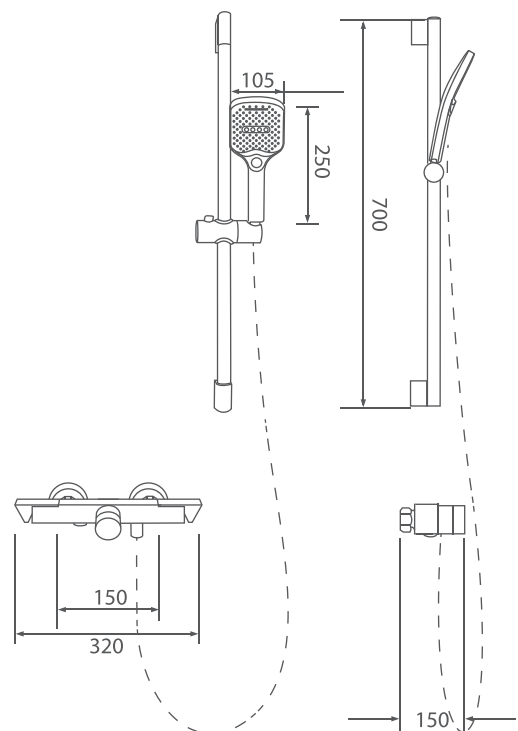

Color

Chrome
BB19-6005CR

Matt Gray
BB19-6005MG

Blueprint