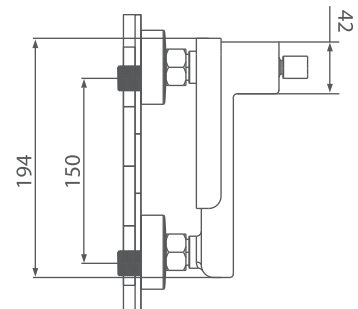

Product

Chrome Black
Bβ5-6001CB

Chrome Black
Bβ5-6005CB

Blueprint