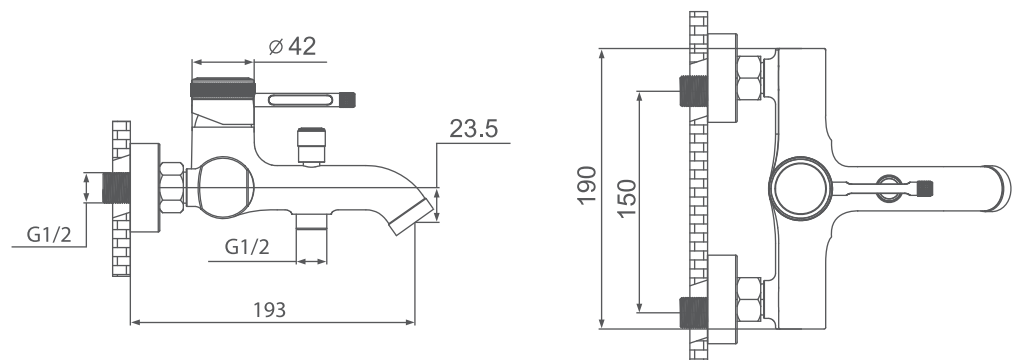

Color

Chrome
By2-6001CR

Matt Gray
By2-6001MG

Brushed Nickel
By2-6001BN

Blueprint