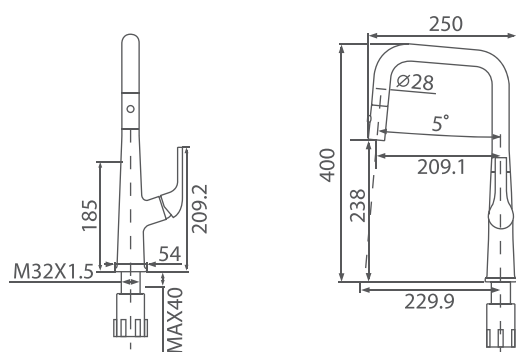

Function

자동리턴 풀다운
좌우회전 반자동 스프레이

Perforation

Ø37-Ø38

Color

Chrome
GH-803CR

Brushed Nickel
GH-803BN

Blueprint