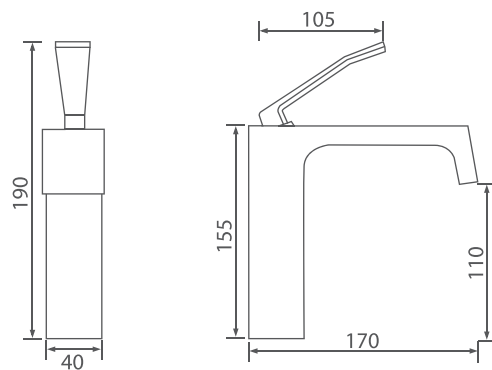

Color

Chrome
BB6-3001CR

Brushed Nickel
BB6-3001BN

Matt Black
BB6-3001MB

Brushed Gold
BB6-3001BG

Rose Gold
BB6-3001RG

Blueprint