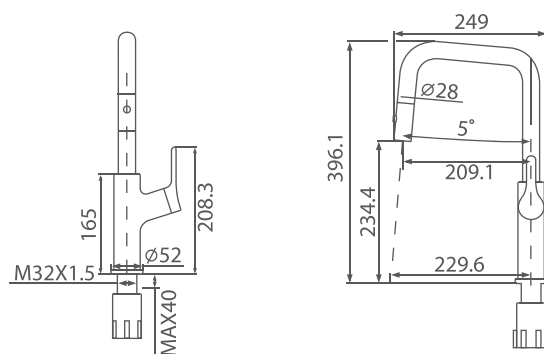

Color

Chrome
GH-802CR

Brushed Nickel
GH-802BN

Blueprint